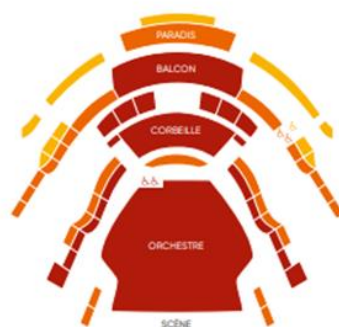

Grand Théâtre de Provence

Théâtre du Jeu de Paume

Conservatoire Darius Milhaud

Tarif réduit : détenteurs de la Carte blanche  
Les Théâtres 2021-2022.

Tarif léger : - de 30 ans, demandeurs d'emploi,  
bénéficiaires des minima sociaux (sur présentation  
d'un justificatif au retrait des places).