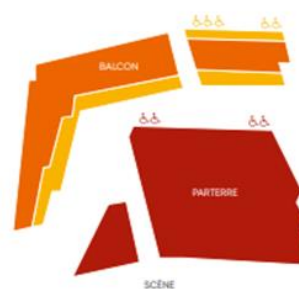

Grand Théâtre de Provence

Théâtre du Jeu de Paume

Conservatoire Darius Milhaud

Tarif réduit : détenteurs de la Carte blanche  
Les Théâtres 2021-2022.

Tarif léger : - de 30 ans, demandeurs d'emploi,  
bénéficiaires des minima sociaux (sur présentation  
d'un justificatif au retrait des places).